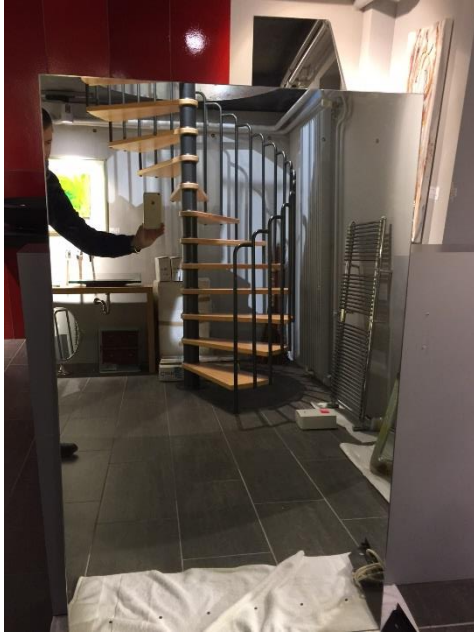

ARTELINEA Spiegel

Mit integrierten LED's Touch Light

Abmessung: 135 x 80 cm

NEUPREIS

CHF 1'552.-

LIQUIDATIONSPREIS

CHF 700.-