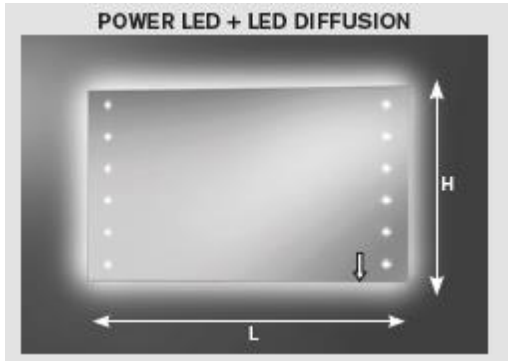

ARTELINEA Spiegel

mit integrierten LED's Touch Light

135 x 80 cm, Tiefe 3,5 cm

NEUPREIS

AB AUSSTELLUNG

CHF 1'552.-

CHF 390.-