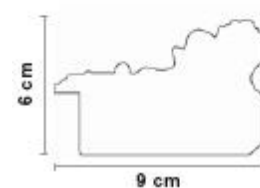

Seitliches Glas transparent, 35 x 35 x 8,5 cm

NEUPREIS

AB AUSSTELLUNG

CHF 700.-

CHF 380.-

TEUCO Spiegel Serie Colore

180 x 80 cm schwarz glanz lackiert

NEUPREIS
AB AUSSTELLUNG

CHF 1'970.-
CHF 590.-

ARTELINEA Spiegel FRAME

Décor Floréal silber mit Rahmen aus Holz
120 x 90 cm

Art. TFR2

Argento invecchiato

NEUPREIS
AB AUSSTELLUNG

CHF 1'021.-
CHF 390.-

ARTELINEA Spiegel ohne Rahmen
1 Glastablar und 2 Becher
Höhe 80 cm, Breite 60 cm Tablar 15 cm

NEUPREIS

CHF 560.-

AB AUSSTELLUNG

CHF 150.-

Spiegel mit Zacken auf Mass
B: 55 cm, H: 100 cm

NEUPREIS

CHF 351.-

AB AUSSTELLUNG