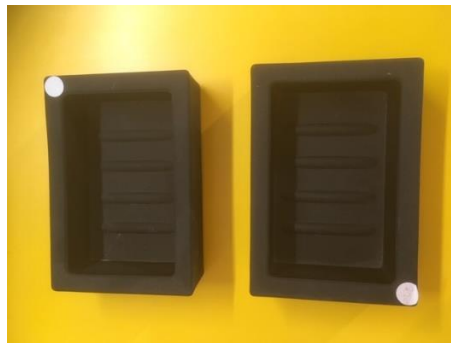

CHF 15.-

CHF 15.-