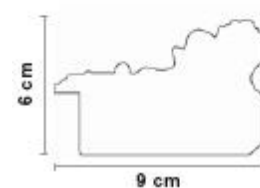

NEUPREIS
AB AUSSTELLUNG

CHF 1'021.-
CHF 390.-