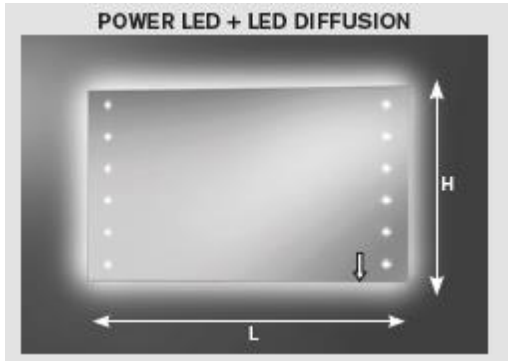

für den Anschluss an Wasserheizung,
chrom gebürstet.

BTU At 50°, 324 W

Masse: 150 x 21 cm

NEUPREIS
AB AUSSTELLUNG

CHF 940.-
CHF 290.-

ARTELINEA Spiegel

mit integrierten LED's Touch Light

135 x 80 cm, Tiefe 3,5 cm